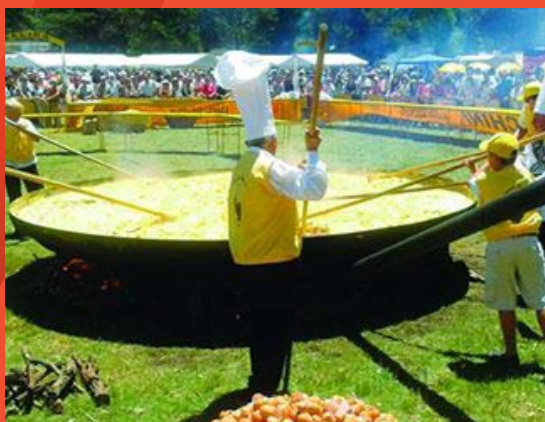

Información General

En la Revista Chacra

Lo anuncian en la edición de enero. Allí está el artículo especial. Hace referencia a los 130 años de Pigüé. En su Sección de Fiestas Populares destacan la convocatoria de la Omelette Gigante en el Parque Municipal.