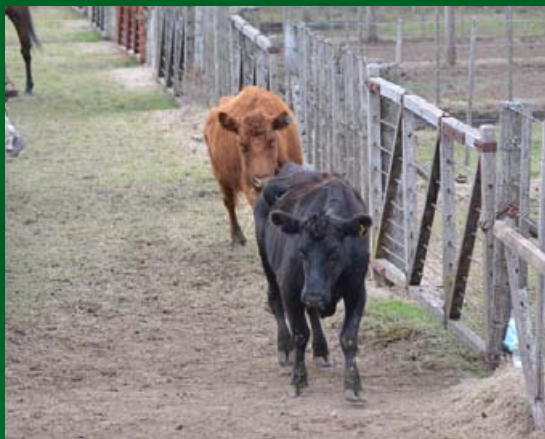

EL CAMPO ES NUESTRO

REMATAN EL MARTES

La Alianza realiza una nueva subasta de hacienda. Lo hará junto a las Cooperativas de Espartillar, Puan, y Darregueina. La venta de animales se llevará a cabo mañana. Está prevista para las 14.30 horas. Los vacunos ingresan hoy a la Feria de Pigüé.

LA JORNADA DE LOS 40 AÑOS

El jueves es el día elegido. A las 8.30 horas comenzará la jornada de capacitación. Se hará en el INTA Bordenave. Dentro de la Estación Experimental se expondrán temáticas como el monocultivo, la rotación, y secuencia de cultivos. Son varios los profesionales a cargo de las disertaciones.